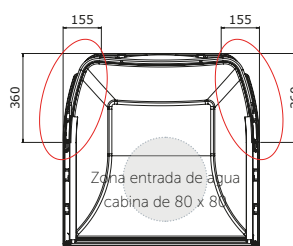

Cabina OUESSANT con opción de grifería.

CABINA QUESSANT

Cabina empotrable cuadrada.
80 x 80 cm

Opción grifería (grifo mezclador, teleducha, barra y jabonera)

GUÍA
RÁPIDA

6 mm
Espesor
Vidrio

Montaje
Sin silicona

Montaje
Rápido

CARACTERÍSTICAS

- Plato de ducha de altura reducida (10 cm).
- Puerta pivotante.
- Paneles de fondo fabricados en PS termoformado blanco.
- Trampilla para grifo monomando de color gris claro.
- Desagüe D90 de salida vertical incluido.
- Tirador cromado.
- Perfiles de aluminio lacado de color blanco.

DATOS TÉCNICOS

Trampilla
para grifo monomando
en la esquina izquierda
(no reversible)

QUESSANT
80 x 80
KINCO50

Grifería opcional
KINSET06

Consultar precios con el equipo comercial Kinedo PRO.