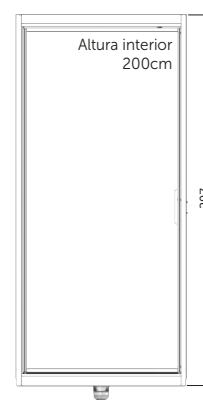

Cabina OUESSANT con opción de grifería.

CABINA QUESSANT

Cabina empotrable cuadrada.
80 x 80 cm

Opción grifería (grifo mezclador, teleducha, barra y jabonera)

GUÍA
RÁPIDA

6 mm
Espesor
Vidrio

Montaje
Sin silicona

Montaje
Rápido

CARACTERÍSTICAS

- Plato de ducha de altura reducida (10 cm).
- Puerta pivotante.
- Paneles de fondo fabricados en PS termoformado blanco.
- Trampilla para grifo monomando de color gris claro.
- Desagüe D90 de salida vertical incluido.
- Tirador cromado.
- Perfiles de aluminio lacado de color blanco.

DATOS TÉCNICOS

Trampilla
para grifo monomando
en la esquina izquierda
(no reversible)

QUESSANT
80 x 80
KINCO50

Grifería opcional
KINSET06

Consultar precios con el equipo comercial Kinedo PRO.