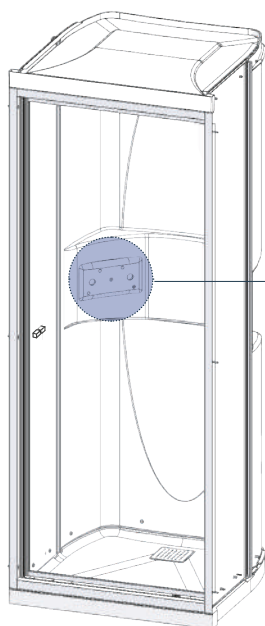

Cabina OUESSANT con opción de grifería.

CABINA QUESSANT

Cabina empotrable cuadrada.
80 x 80 cm

Opción grifería (grifo mezclador, teleducha, barra y jabonera)

GUÍA
RÁPIDA

6 mm
Espesor
Vidrio

Montaje
Sin silicona

Montaje
Rápido

CARACTERÍSTICAS

- Plato de ducha de altura reducida (10 cm).
- Puerta pivotante.
- Paneles de fondo fabricados en PS termoformado blanco.
- Trampilla para grifo monomando de color gris claro.
- Desagüe D90 de salida vertical incluido.
- Tirador cromado.
- Perfiles de aluminio lacado de color blanco.

DATOS TÉCNICOS

Trampilla
para grifo monomando
en la esquina izquierda
(no reversible)

QUESSANT
80 x 80
KINCO50

Grifería opcional
KINSET06

Consultar precios con el equipo comercial Kinedo PRO.