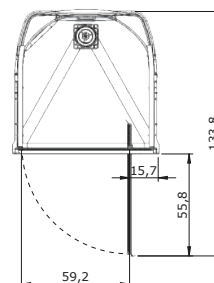

Cabina OUESSANT con opción de grifería.

CABINA QUESSANT

Cabina empotrable cuadrada.
80 x 80 cm

Opción grifería (grifo mezclador, teleducha, barra y jabonera)

GUÍA
RÁPIDA

6 mm
Espesor
Vidrio

Montaje
Sin silicona

Montaje
Rápido

CARACTERÍSTICAS

- Plato de ducha de altura reducida (10 cm).
- Puerta pivotante.
- Paneles de fondo fabricados en PS termoformado blanco.
- Trampilla para grifo monomando de color gris claro.
- Desagüe D90 de salida vertical incluido.
- Tirador cromado.
- Perfiles de aluminio lacado de color blanco.

DATOS TÉCNICOS

Trampilla
para grifo monomando
en la esquina izquierda
(no reversible)

QUESSANT
80 x 80
KINCO50

Grifería opcional
KINSET06

Consultar precios con el equipo comercial Kinedo PRO.