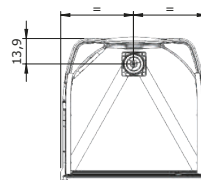

Cabina OUESSANT con opción de grifería.

CABINA QUESSANT

Cabina empotrable cuadrada.
80 x 80 cm

Opción grifería (grifo mezclador, teleducha, barra y jabonera)

GUÍA
RÁPIDA

6 mm
Espesor
Vidrio

Montaje
Sin silicona

Montaje
Rápido

CARACTERÍSTICAS

- Plato de ducha de altura reducida (10 cm).
- Puerta pivotante.
- Paneles de fondo fabricados en PS termoformado blanco.
- Trampilla para grifo monomando de color gris claro.
- Desagüe D90 de salida vertical incluido.
- Tirador cromado.
- Perfiles de aluminio lacado de color blanco.

DATOS TÉCNICOS

Trampilla
para grifo monomando
en la esquina izquierda
(no reversible)

QUESSANT
80 x 80
KINCO50

Grifería opcional
KINSET06

Consultar precios con el equipo comercial Kinedo PRO.