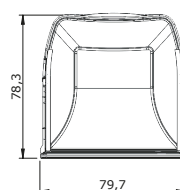

Cabina OUESSANT con opción de grifería.

CABINA QUESSANT

Cabina empotrable cuadrada.
80 x 80 cm

Opción grifería (grifo mezclador, teleducha, barra y jabonera)

GUÍA
RÁPIDA

6 mm
Espesor
Vidrio

Montaje
Sin silicona

Montaje
Rápido

CARACTERÍSTICAS

- Plato de ducha de altura reducida (10 cm).
- Puerta pivotante.
- Paneles de fondo fabricados en PS termoformado blanco.
- Trampilla para grifo monomando de color gris claro.
- Desagüe D90 de salida vertical incluido.
- Tirador cromado.
- Perfiles de aluminio lacado de color blanco.

DATOS TÉCNICOS

Trampilla
para grifo monomando
en la esquina izquierda
(no reversible)

QUESSANT
80 x 80
KINCO50

Grifería opcional
KINSET06

Consultar precios con el equipo comercial Kinedo PRO.