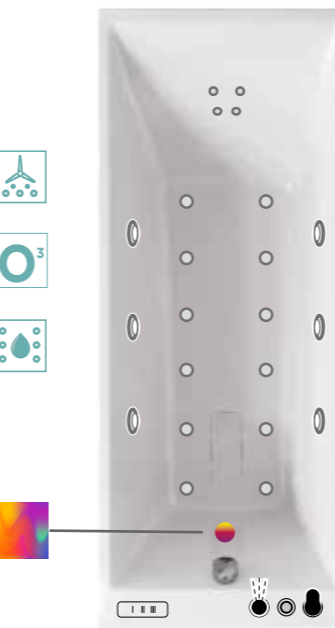

Jet lateral

Hidrojet dorsal

Inyector de aire

Nano inyector de aire

Las implantaciones presentadas son orientativas

DESIGN POOL

Sistema de hidromasaje por agua

- 8 jets de agua FLAT enrasados
- 1 bomba de agua de 650 W
- Masaje por agua en continuo
- 1 botón de control retroiluminado
- 1 cojín reposacabeza
- Sensor de nivel
- Rejilla de aspiración enrasada
- Desagüe y embellecedor entregado de serie
- Chasis autoportante

Comando retroiluminado

DESIGN AIRPOOL

Sistema de hidromasaje mixto: por agua y aire

- 6 jets de agua FLAT enrasados
- 1 bomba de agua de 650 W
- 12 inyectores de aire FLAT enrasados
- 1 turbina de aire de 800 W
- Masaje por agua en continuo
- Masaje por aire en continuo
- Masaje ola de aire
- 1 teclado electrónico
- 1 cojín reposacabeza
- Sensor de nivel
- Secado automático
- Rejilla de aspiración enrasada
- Desagüe y embellecedor entregado de serie
- Chasis autoportante

Teclado Airpool

DIGIT+

Sistema de hidromasaje mixto: por agua y aire

- 6 jets de agua FLAT enrasados
- 4 hidrojets dorsales FLAT enrasados
- 1 bomba de agua de 650 W
- 1 regulador de potencia Venturi
- 12 inyectores de aire FLAT enrasados
- 1 turbina de aire de 800 W
- Masaje por agua en continuo
- Masaje por agua secuencial
- Masaje por aire en continuo
- Masaje ola de aire
- 3 programas de masaje
- 1 teclado electrónico
- 1 foco de cromoterapia 7 colores
- Ozonoterapia
- 1 cojín reposacabeza
- Sensor de nivel
- Secado y desinfección automáticos
- Rejilla de aspiración enrasada
- Desagüe y embellecedor entregado de serie
- Chasis autoportante