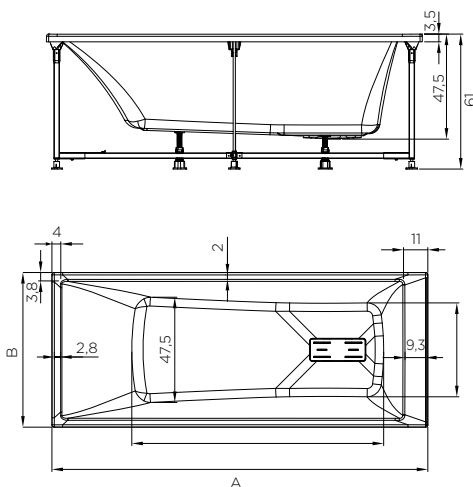

Slim Edge R

Bañera disponible en cabezal derecho e izquierdo.

DATOS TÉCNICOS

Fichas de preinstalación y fichas de preparación al pedido disponibles en www.kinedo.es

A	B	L.	KG.
170	70	230	69

 DESIGN POOL	 DESIGN AIRPOOL	 DIGIT+	 OXYGEN MASS	 SENSATION AIRPOOL
8 jets de agua FLAT Bomba de agua 650W Masaje en continuo Botón Led Cojín reposacabeza Sensor de nivel Rejilla de aspiración Desagüe y embellecedor Chasis autoportante	6 jets agua FLAT Bomba de agua 650W 12 inyectores de aire FLAT enrasados Turbina aire 800 W Masaje agua continuo Masaje aire continuo Masaje ola de aire Teclado electrónico 1 cojín reposacabeza Sensor de nivel Secado automático Rejilla aspiración Desagüe y embellecedor Chasis autoportante	6 jets agua FLAT 4 hidrojets dorsales Bomba de agua 650W Regulador Venturi 12 inyectores de aire FLAT enrasados Turbina aire 800 W Masaje agua continuo Masaje aire continuo Masaje ola de aire Masaje agua secuencial 3 programas masaje Teclado electrónico Foco cromoterapia Ozonoterapia Cojín reposacabeza Sensor de nivel Secado y desinfección auto. Rejilla de aspiración Desagüe y embellecedor Chasis autoportante	2 difusores de O ² FLAT Generador O ² 1.000 W 12 nano-inyectores aire FLAT Turbina whisper Hyperoxigenación del agua Masaje aire continuo 3 botones Led Foco cromoterapia Cojín reposacabeza Sensor de nivel Secado automático Rejilla de aspiración Desagüe y embellecedor Chasis autoportante	10 jets agua FLAT 4 hidrojets dorsales FLAT Bomba agua 650W Regulador de potencia Calentador agua 18 inyectores aire FLAT Turbina aire 800 W Masaje agua continuo / secuencial / turbo Masaje aire continuo / secuencial / ola Drenaje agua-aire 2 programas masaje Teclado óptico Foco cromoterapia Ozonoterapia Aromaterapia Cojín reposacabeza Sensor de nivel Secado y desinfección Rejilla de aspiración Desagüe y embellecedor Chasis autoportante