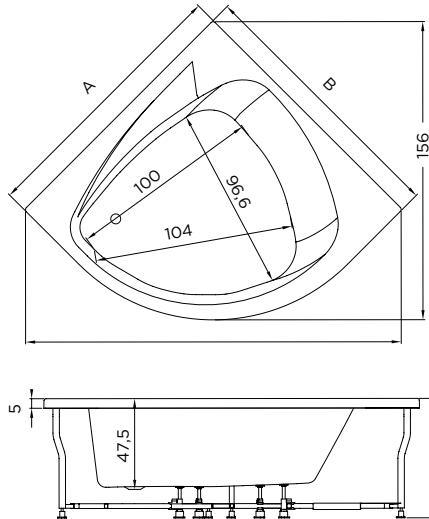

Maloya

Bañera disponible en cabezal derecho

Fichas de preinstalación y fichas de preparación al pedido disponibles en www.kinedo.es

A	B	L.	KG.
140	140	340	84

 DESIGN POOL	 DESIGN AIRPOOL	 DIGIT+	 OXYGEN MASS	 SENSATION AIRPOOL
8 jets de agua FLAT Bomba de agua 650W Masaje en continuo Botón Led Cojín reposacabeza Sensor de nivel Rejilla de aspiración Desagüe y embellecedor Chasis autoportante	6 jets agua FLAT Bomba de agua 650W 12 inyectores de aire FLAT enrasados Turbina aire 800 W Masaje agua continuo Masaje aire continuo Masaje ola de aire Teclado electrónico 1 cojín reposacabeza Sensor de nivel Secado automático Rejilla aspiración Desagüe y embellecedor Chasis autoportante	6 jets agua FLAT 4 hidrojets dorsales Bomba de agua 650W Regulador Venturi 12 inyectores de aire FLAT enrasados Turbina aire 800 W Masaje agua continuo Masaje aire continuo Masaje ola de aire Masaje agua secuencial 3 programas masaje Teclado electrónico Foco cromoterapia Ozonoterapia Cojín reposacabeza Sensor de nivel Secado y desinfección auto. Rejilla de aspiración Desagüe y embellecedor Chasis autoportante	2 difusores de O ² FLAT Generador O ² 1.000 W 12 nano-inyectores aire FLAT Turbina whisper Hyperoxigenación del agua Masaje aire continuo 3 botones Led Foco cromoterapia Cojín reposacabeza Sensor de nivel Secado automático Rejilla de aspiración Desagüe y embellecedor Chasis autoportante	10 jets agua FLAT 4 hidrojets dorsales FLAT Bomba agua 650W Regulador de potencia Calentador agua 18 inyectores aire FLAT Turbina aire 800 W Masaje agua continuo / secuencial / turbo Masaje aire continuo / secuencial / ola Drenaje agua-aire 2 programas masaje Teclado óptico Foco cromoterapia Ozonoterapia Aromaterapia Cojín reposacabeza Sensor de nivel Secado y desinfección Rejilla de aspiración Desagüe y embellecedor Chasis autoportante