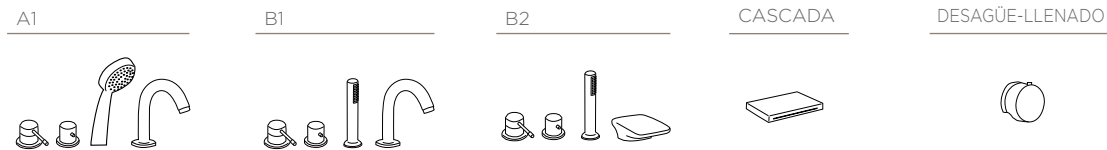

Maloya

Bañera disponible en cabezal derecho

Fichas de preinstalación y fichas de preparación al pedido disponibles en www.kinedo.es

A	B	L.	KG.
140	140	340	84

 DESIGN POOL	 DESIGN AIRPOOL	 DIGIT+	 OXYGEN MASS	 SENSATION AIRPOOL
8 jets de agua FLAT Bomba de agua 650W Masaje en continuo Botón Led Cojín reposacabeza Sensor de nivel Rejilla de aspiración Desagüe y embellecedor Chasis autoportante	6 jets agua FLAT Bomba de agua 650W 12 inyectores de aire FLAT enrasados Turbina aire 800 W Masaje agua continuo Masaje aire continuo Masaje ola de aire Teclado electrónico 1 cojín reposacabeza Sensor de nivel Secado automático Rejilla aspiración Desagüe y embellecedor Chasis autoportante	6 jets agua FLAT 4 hidrojets dorsales Bomba de agua 650W Regulador Venturi 12 inyectores de aire FLAT enrasados Turbina aire 800 W Masaje agua continuo Masaje aire continuo Masaje ola de aire Masaje agua secuencial 3 programas masaje Teclado electrónico Foco cromoterapia Ozonoterapia Cojín reposacabeza Sensor de nivel Secado y desinfección auto. Rejilla de aspiración Desagüe y embellecedor Chasis autoportante	2 difusores de O ² FLAT Generador O ² 1.000 W 12 nano-inyectores aire FLAT Turbina whisper Hyperoxigenación del agua Masaje aire continuo 3 botones Led Foco cromoterapia Cojín reposacabeza Sensor de nivel Secado automático Rejilla de aspiración Desagüe y embellecedor Chasis autoportante	10 jets agua FLAT 4 hidrojets dorsales FLAT Bomba agua 650W Regulador de potencia Calentador agua 18 inyectores aire FLAT Turbina aire 800 W Masaje agua continuo / secuencial / turbo Masaje aire continuo / secuencial / ola Drenaje agua-aire 2 programas masaje Teclado óptico Foco cromoterapia Ozonoterapia Aromaterapia Cojín reposacabeza Sensor de nivel Secado y desinfección Rejilla de aspiración Desagüe y embellecedor Chasis autoportante

GRIFERÍAS

KOSMO MECÁNICA

KOSMO TERMOSTÁTICA

FALDONES

Acrílico frontal

Las griferías Kosmo llevan ducha de mano con sistema antigoteo