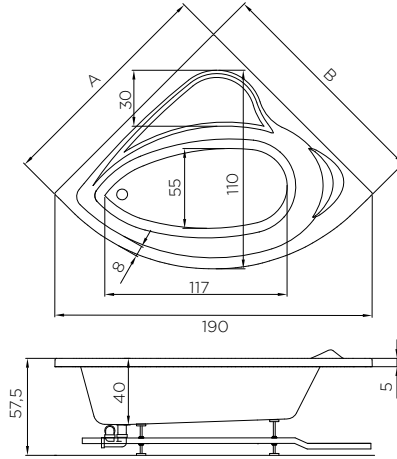

Dolce

Nuevo

Bañera disponible en cabezal derecho

DATOS TÉCNICOS

Fichas de preinstalación y fichas de preparación al pedido disponibles en www.kinedo.es

A	B	L.	KG.
135	135	121	68

BAÑERAS

DESIGN POOL