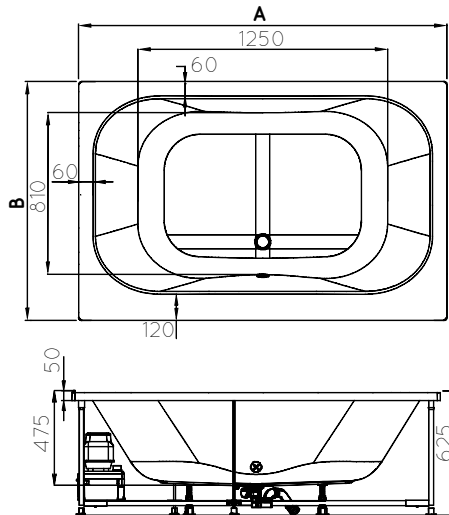

Bossanova

DATOS TÉCNICOS

Fichas de preinstalación y fichas de preparación al pedido disponibles en www.kinedo.es

A	B	L.	KG.
185	120	400	100

Bañera disponible en cabezal derecho e izquierdo.

DESIGN POOL	DESIGN AIRPOOL	DIGIT+	OXYGEN MASS	SENSATION AIRPOOL
<p>8 jets de agua FLAT Bomba de agua 650W Masaje en continuo Botón Led Cojín reposacabeza Sensor de nivel Rejilla de aspiración Desagüe y embellecedor Chasis autoportante</p>	<p>6 jets agua FLAT Bomba de agua 650W 12 inyectores de aire FLAT enrasados Turbina aire 800 W Masaje agua continuo Masaje aire continuo Masaje ola de aire Teclado electrónico 1 cojín reposacabeza Sensor de nivel Secado automático Rejilla aspiración Desagüe y embellecedor Chasis autoportante</p>	<p>6 jets agua FLAT 4 hidrojets dorsales Bomba de agua 650W Regulador Venturi 12 inyectores de aire FLAT enrasados Turbina aire 800 W Masaje agua continuo Masaje aire continuo Masaje ola de aire Masaje agua secuencial 3 programas masaje Teclado electrónico Foco cromoterapia Ozonoterapia Cojín reposacabeza Sensor de nivel Secado y desinfección auto. Rejilla de aspiración Desagüe y embellecedor Chasis autoportante</p>	<p>2 difusores de O² FLAT Generador O² 1.000 W 12 nano-inyectores aire FLAT Turbina whisper Hyperoxigenación del agua Masaje aire continuo 3 botones Led Foco cromoterapia Cojín reposacabeza Sensor de nivel Secado automático Rejilla de aspiración Desagüe y embellecedor Chasis autoportante</p>	<p>10 jets agua FLAT 4 hidrojets dorsales FLAT Bomba agua 650W Regulador de potencia Calentador agua 18 inyectores aire FLAT Turbina aire 800 W Masaje agua continuo / secuencial / turbo Masaje aire continuo / secuencial / ola Drenaje agua-aire 2 programas masaje Teclado óptico Foco cromoterapia Ozonoterapia Aromaterapia Cojín reposacabeza Sensor de nivel Secado y desinfección Rejilla de aspiración Desagüe y embellecedor Chasis autoportante</p>